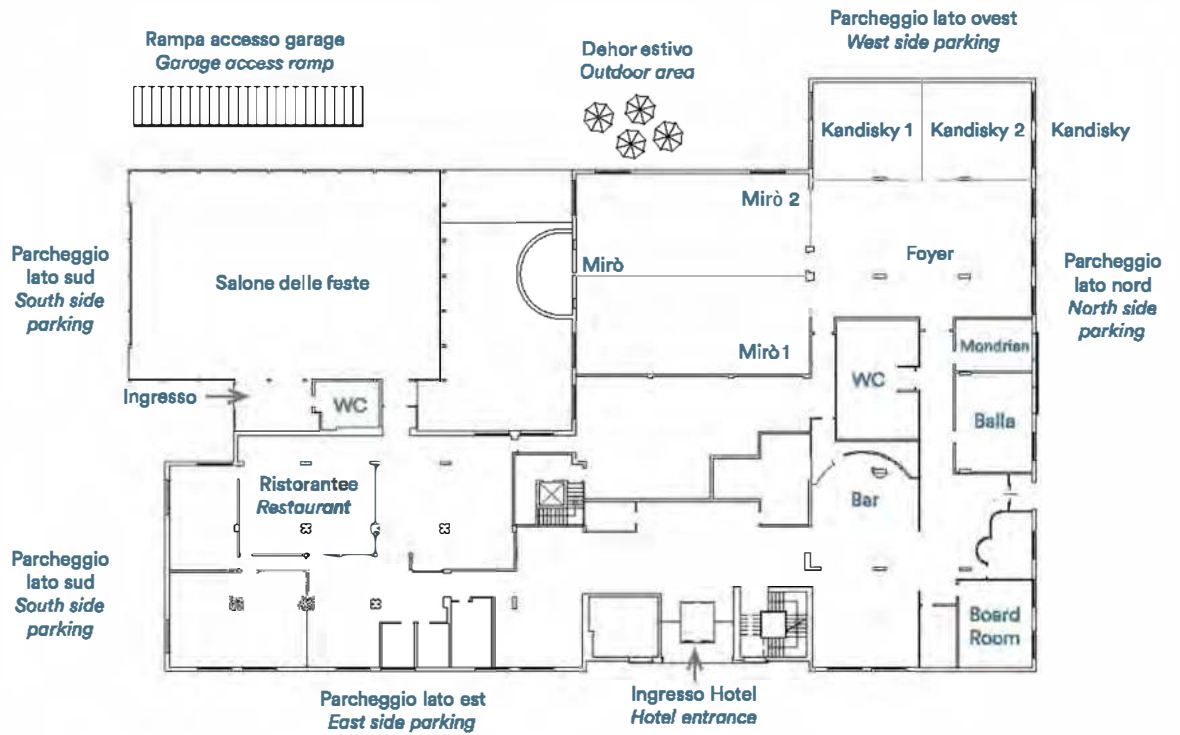

Primo terra
Ground floor